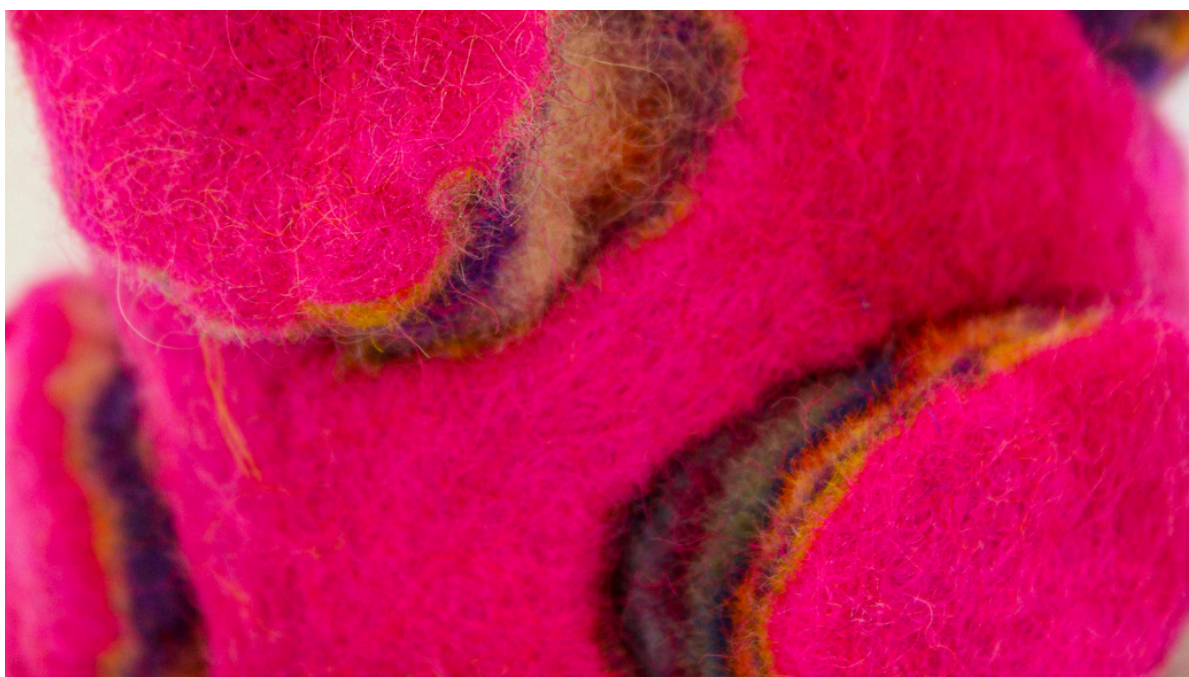

Lã feltrada
Tiragem: Única
11 x 14 cm diâmetro

R\$ 700,00

Claudia Lara
Ninho Laranja
2024

Lã feltrada
Tiragem: Única
9 x 17 cm diâmetro

R\$ 600,00

Claudia Lara
Faniquito Ovo
2024

Lã feltrada
Tiragem: Única
15 x 9 cm