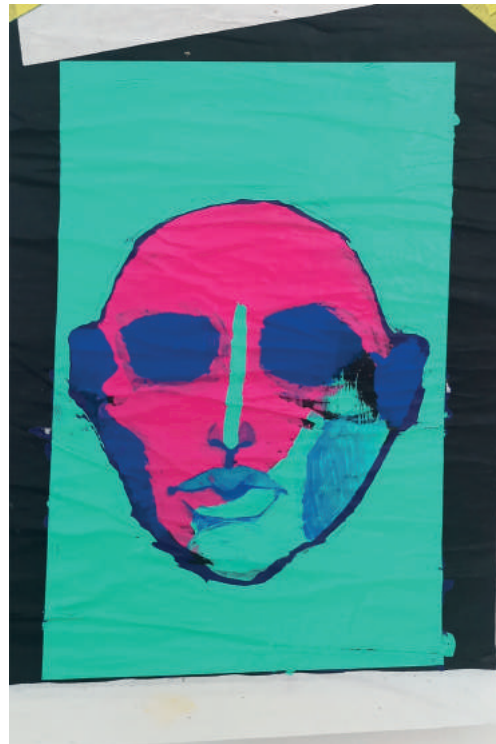

Walter - série pintura suspeita
22,5 X 15 CM
Pintura sobre Lambes de rua
2021
R\$ 405,00

Gláuco - série pintura suspeita
29,5 X 21
Pintura sobre Lambes de rua
2021
R\$ 745,00

BluesMan
34 x 26 CM
Pintura sobre tela
2018
R\$ 1.600,00

Ronaldo - série pintura suspeita
22,5 X 15 CM
Pintura sobre Lambes de rua
2021
R\$ 405,00

A Inspetora de qualidade
64 x 44 CM
Pintura sobre caixa de transporte de
Cartuchos
2021
R\$ 2.600,00

Romualdo - série pintura suspeita
10 X 15 CM
Pintura sobre Lambes de rua
2021
R\$ 405,00

Jeremias - série pintura suspeita
10 X 15 CM
Pintura sobre Lambes de rua
2021
R\$ 200,00

Viny - série pintura suspeita
29,5 X 21 CM
Pintura sobre Lambes de rua
2021

R\$ 745,00

Cláudio - série pintura suspeita
29,5 X 21 CM
Pintura sobre Lambes de rua
2021

R\$ 745,00

Roger - série pintura suspeita
15 X 22,5 CM
Pintura sobre Lambes de rua
2021

R\$ 405,00

Jackson - série pintura suspeita
29,5 X 25,5 CM
Pintura sobre Lambes de rua
2021

R\$ 745,00

Rodrigo - série pintura suspeita
29,5 X 21 CM
Pintura sobre Lambes de rua
2021
R\$ 745,00