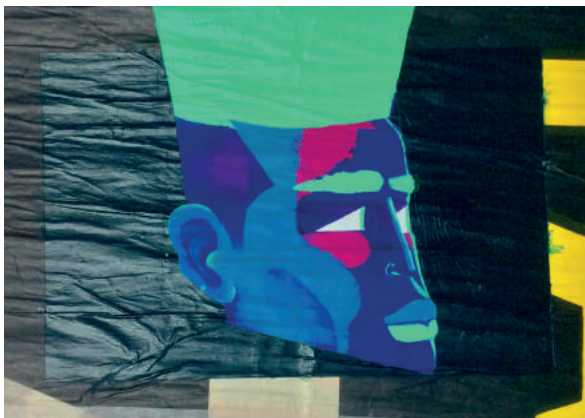

R\$ 745,00

Roger - série pintura suspeita
15 X 22,5 CM
Pintura sobre Lambes de rua
2021

R\$ 405,00

Jackson - série pintura suspeita
29,5 X 25,5 CM
Pintura sobre Lambes de rua
2021

R\$ 745,00

Rodrigo - série pintura suspeita
29,5 X 21 CM
Pintura sobre Lambes de rua
2021
R\$ 745,00